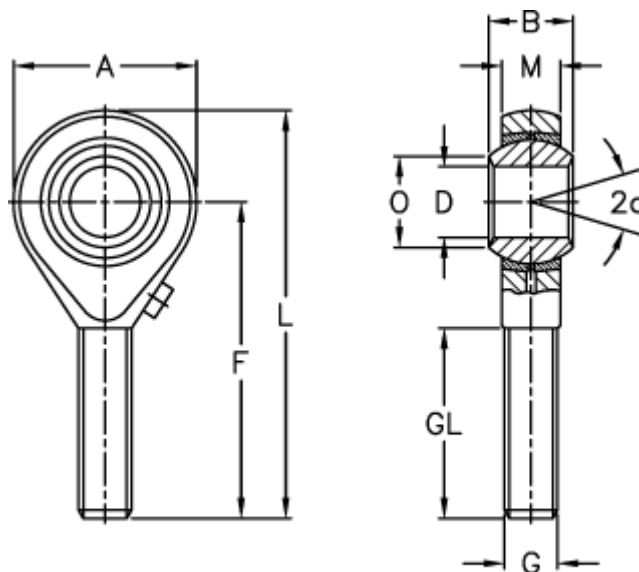

Varenummer: 54300922

Beskrivelse: LDK ledhoved POS 22

Mål

A	= 50	L	= 109
a (grader)	= 15	M	= 20.00
B	= 28	O	= 25.80
D	= 22	Statisk belastning C0 (kN)	= 60.0
Dynamisk belastning C (kN)	= 29.0	Vægt (g)	= 435
F	= 84		
g	= M22x1,5		
GL	= 51		